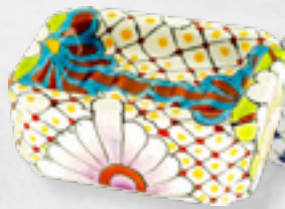

Accesorios para baño

El espacio más íntimo merece los mejores accesorios. Artiles art of México tiene para ti los complementos perfectos hechos de manera **100% ARTESANAL**.

JUEGO DE ACCESORIOS 8 PIEZAS

ACCESORIO	LARGO	ANCHO	ALTO
Papelera empotrar	18 cm	14 cm	12 cm
Jabonera de agarradera	18 cm	10 cm	13 cm
Jabonera cuadrada de empotrar	24 cm	14 cm	8 cm
Cepillero de empotrar	12 cm	11 cm	10 cm
Ganchos para toallas	10 cm	8 cm	10 cm
Postes para toallero	14 cm	9 cm	5 cm

JAB-8001

JABONERA LÍQUIDA

LARGO	ANCHO
18 cm	14 cm

JABONERA DE BARRA

LARGO	ANCHO	ALTO
14 cm	9.5 cm	5.5 cm

JABONERA DE PLATO

LARGO	ANCHO	ALTO
15 cm	10 cm	7 cm

Lámparas

LÁMPARA MEDIA CAÑA MEDIANA

LARGO	ANCHO	ALTO
28 cm	23 cm	13 cm

LÁMPARA DE CASCO

LARGO	ANCHO	ALTO
22 cm	19 cm	12 cm

LÁMPARA DE OLÁN

LARGO	ANCHO
33 cm	12 cm